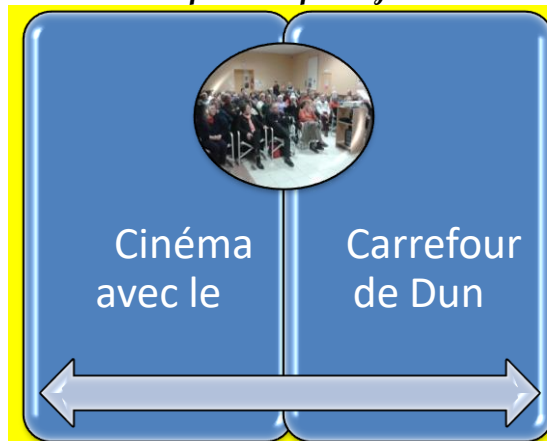

L'association «Carrefour de Dun» a vu le jour en 2008. Composée de 11 bénévoles, elle fonctionne grâce aux dons, subventions et cartes de membres pour assurer les droits de projection.

### Film présenté par Sylvie

ENTRÉE GRATUITE

[carrefouredun@gmail.com](mailto:carrefouredun@gmail.com) tél : 06 80 22 76 09 / 06 71 58 85 58

Quand	Samedi 6 mai à 19h00
Lieu	Salle culturelle Dun-les-Places
Titre	« C'EST MAGNIFIQUE »
Film Genre Réalisateur Sortie	Belgique, Pays Bas Comédie, fantastique Clovis Cornillac 2022
Synopsis	Pierre Feuillebois a la quarantaine. Ce passionné d'abeilles et hibiscus a toujours vécu « coupé du monde », protégé par ses parents. Après le décès de ces derniers, il se rend compte que ce n'étaient pas ses parents biologiques et qu'il n'existe pas au regard de la loi. En quête de réponse sur ses origines, il rencontre la belle Anna Lorenzi. Celle-ci est séduite et touchée par cet homme atypique. C'est alors que Pierre commence à perdre ses couleurs et devient successivement jaunâtre, noir et blanc, et invisible.
Durée	1h37'
Acteurs	Clovis Cornillac : Pierre Fornillac    Lilou Fogli : Nathalie Alice Pol : Anna Lorenzi                Gilles Privat : Daria Manon Le moine : Lize Lorenzi        Alexandre Roth : Leslie Myraïam Boyer : Félice Fontaine      Laurent Bateau : Marc
Critique	« Pétri de tendresse, d'humanité, de cocasserie aussi, le film séduit par son duo principal (Cornillac et Alice Pol), son charme suranné et les thèmes qu'il aborde, comme la quête de soi, l'amour ou la place que nous occupons dans le monde. »